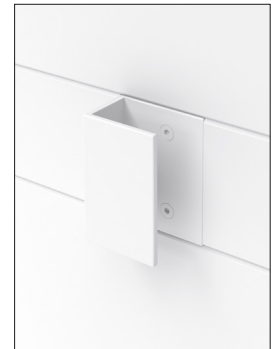

Look 2.1

Türfläche und Griffband
weiß lackiert, RAL 9016

Look 2.1

Ansicht Türblatt

Look 2.1 L

Türfläche weiß lackiert,
RAL 9016,
Griffband Glas,
klar oder satiniert

Look 2.1 L

Ansicht Türblatt

Look 3.1

mit kurzem Griffband,
Türfläche und Griffband
weiß lackiert, RAL 9016

Look 3.1

Ansicht Türblatt

Look 3.1 L

mit kurzem Griffband,
Türfläche
weiß lackiert,
RAL 9016, Griffband
als Lichtausschnitt,
klar oder satiniert

Look 3.1 L

Ansicht Türblatt

Look 4.1

mit Griff,
Türfläche weiß lackiert,
RAL 9016,
Griff Schwarz oder Weiß

Look 4.1

Ansicht Griff Schwarz

Look 4.2

mit Linien und Griff,
Türfläche weiß lackiert,
RAL 9016
Griff Schwarz oder Weiß

Look 4.2

Ansicht Griff Weiß

Passende Zargen

Zarge duo 55

Zarge duo 55 wandbündig

Zarge Z (nicht sichtbar)