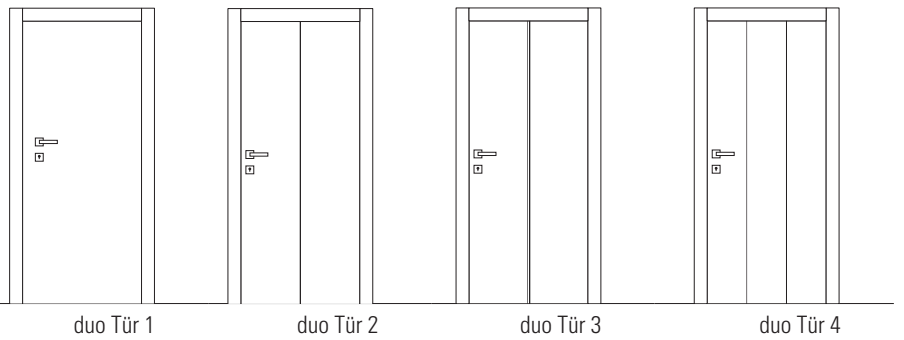

Zargen

- duo Zarge 55** – Breite 55 mm
- duo Zarge 70** – Breite 70 mm
- duo Zarge 90** – Breite 90 mm

Türen

**duo Türen glatt und mit
gefrästen Linien**

Türen

**duo Türen
mit Feldern**

Türen

**duo Türen
mit Lichtausschnitten**