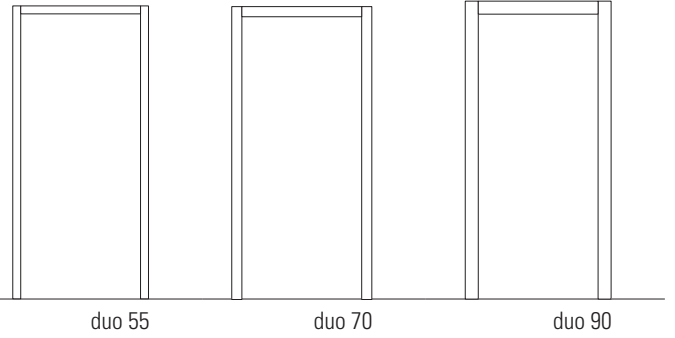

Zargen

- duo Zarge 55** – Breite 55 mm
- duo Zarge 70** – Breite 70 mm
- duo Zarge 90** – Breite 90 mm

Türen

**duo Türen glatt und mit
gefrästen Linien**

Türen

**duo Türen
mit Feldern**

Türen

**duo Türen
mit Lichtausschnitten**