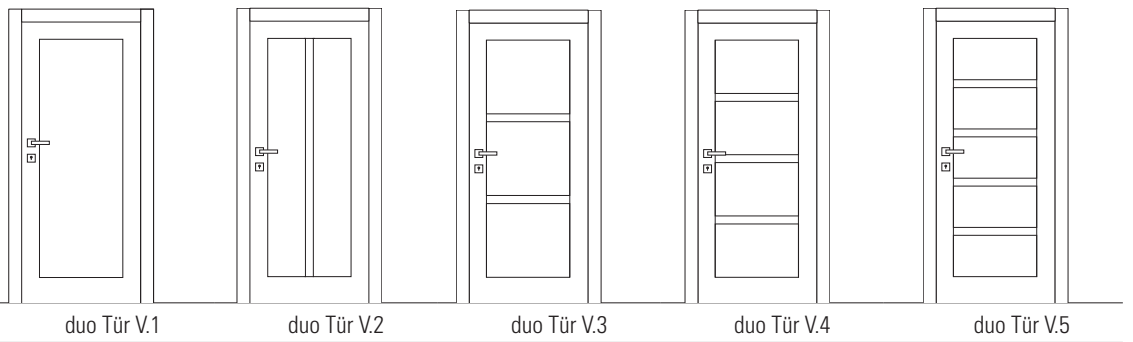

Zargen

- duo Zarge 55** – Breite 55 mm
- duo Zarge 70** – Breite 70 mm
- duo Zarge 90** – Breite 90 mm

Türen

**duo Türen glatt und mit
gefrästen Linien**

Türen

**duo Türen
mit Feldern**

Türen

**duo Türen
mit Lichtausschnitten**